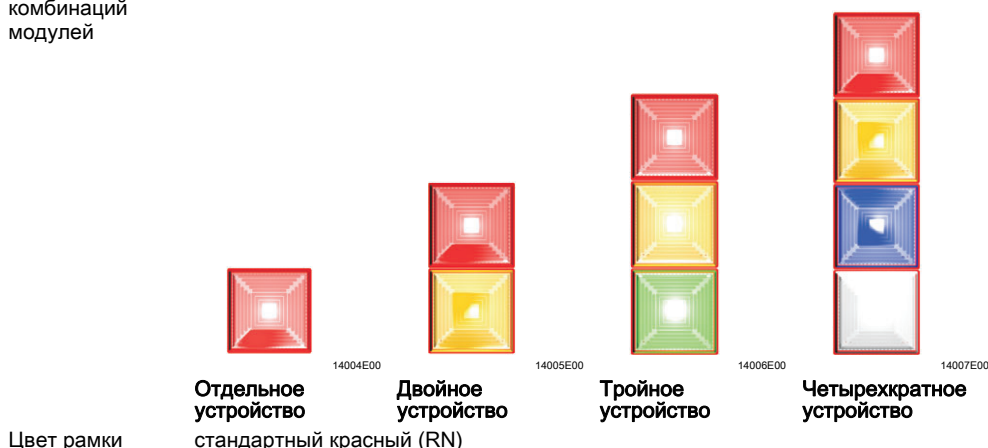

Таблица данных

Исполнение	Типовая характеристика:	Номер заказа
сигнал FD/SD40IS, устройства согласно спецификации	просьба указать цвета световых полей	FD/SD40IS/X/ - / RN FD/SD40IS/2/X/ - / - / RN FD/SD40IS/3/X/ - / - / - / RN FD/SD40IS/4/X/ - / - / - / - / RN
	Отдельный прибор	
	Двойное устройство	
	Тройное устройство	
	Четырехкратное устройство	
	<table border="1"> <thead> <tr> <th colspan="6">Цвет светового поля</th> </tr> <tr> <th>= желтый</th> <th>= красный</th> <th>= зеленый</th> <th>= опаловый</th> <th>= синий</th> <th>= прозрачный</th> </tr> </thead> <tbody> <tr> <td>A</td> <td>R</td> <td>G</td> <td>O</td> <td>B</td> <td>C</td> </tr> <tr> <td>A</td> <td>R</td> <td>G</td> <td>O</td> <td>B</td> <td>C</td> </tr> <tr> <td>A</td> <td>R</td> <td>G</td> <td>O</td> <td>B</td> <td>C</td> </tr> <tr> <td>A</td> <td>R</td> <td>G</td> <td>O</td> <td>B</td> <td>C</td> </tr> </tbody> </table>	
		Модуль (1) Модуль (2) Модуль (3) Модуль (4)

Указание

Возможны многомодульные блоки. Для получения более точной информации просьба обратиться к соответствующему дистрибьютору.

Примеры комбинаций модулей

E5