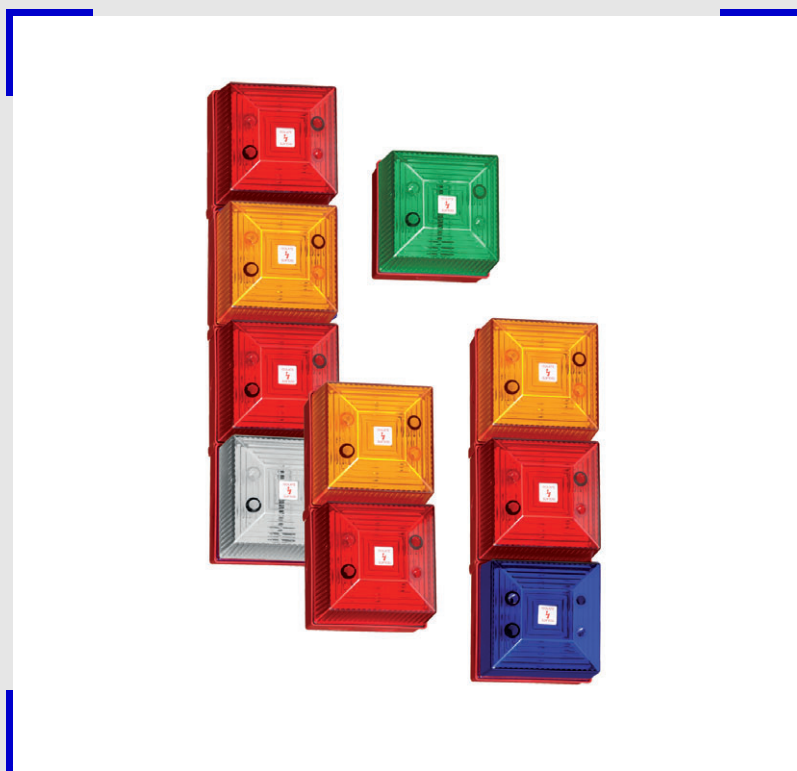

Искробезопасные светодиодные светильники со вспышкой Серии FD40IS, SD40IS

- > Светильник со вспышкой или лампа состояния с 8-рядным расположением светодиодов
- > Высокая сила света
- > Долговечное конструктивное исполнение со светодиодами
- > Предлагаются шесть различных цветов
- > Корпус АБС, замедляющий распространение пламени
- > До 4 модулей с любой комбинацией цветов

13913E00

Оптический сигнал, предусмотренный для использования во взрывоопасных окружающих средах. Серия изделий FD40IS представляет собой мигающий сигнал. Серия изделий SD40IS выдает постоянный сигнал для индикации состояния.