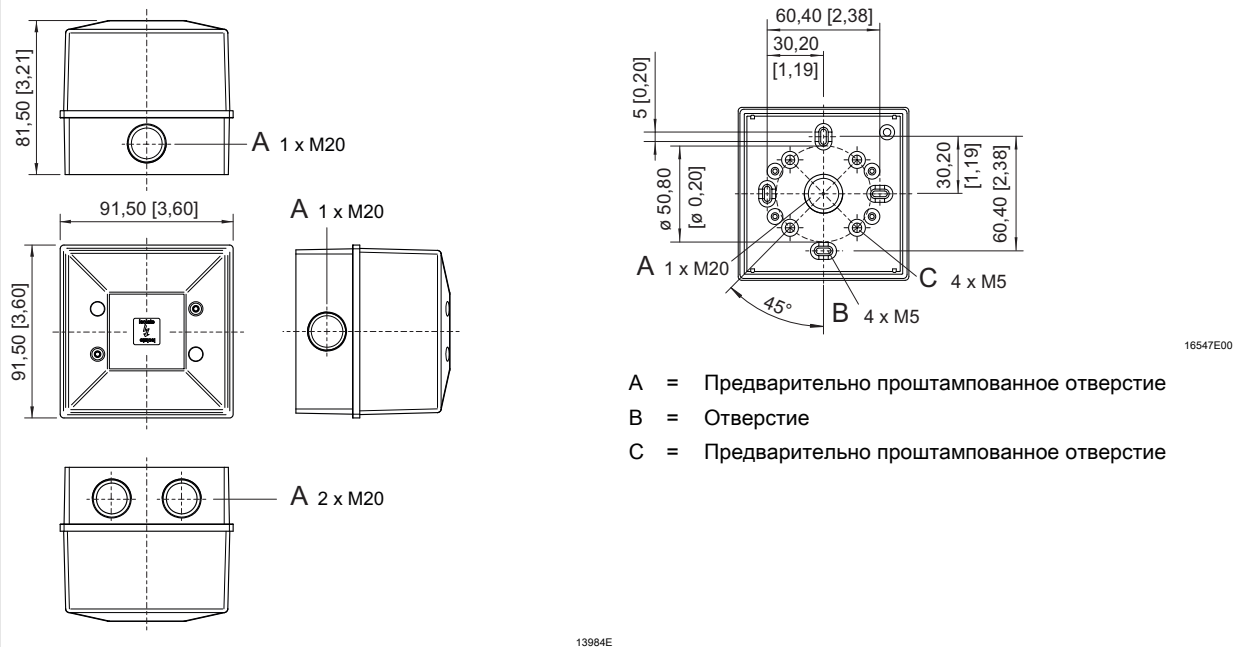

Искробезопасные светодиодные светильники со вспышкой Серии FD40IS, SD40IS

Чертежи (все размеры в мм / [дюймах]) - возможны изменения

Сохранено право на внесение изменений в технические данные, размеры, вес, конструкцию и возможности поставки. Изображения не влекут за собой обязательств.