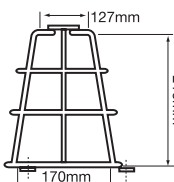

Note: Les supports et les cages de protection ne sont pas interchangeables pour l'instant.

Lentilles de balises série 100

- 50045** Amber Lens 
- 50046** Red Lens 
- 50048** Green Lens 

Lentilles de balises série 125

- 50018** Rouge 
- 50019** Orange 
- 50020** Bleu 
- 50021** Vert 
- 50022** Transparent 

Cage de protection > 50003>50010

- 50003 Petite cage de protection**
Convient pour une utilisation avec série 100 & 125.
- 50010 Grande cage de protection**
Convient pour une utilisation avec les balises des séries 201/200, 401/400 et 501/500